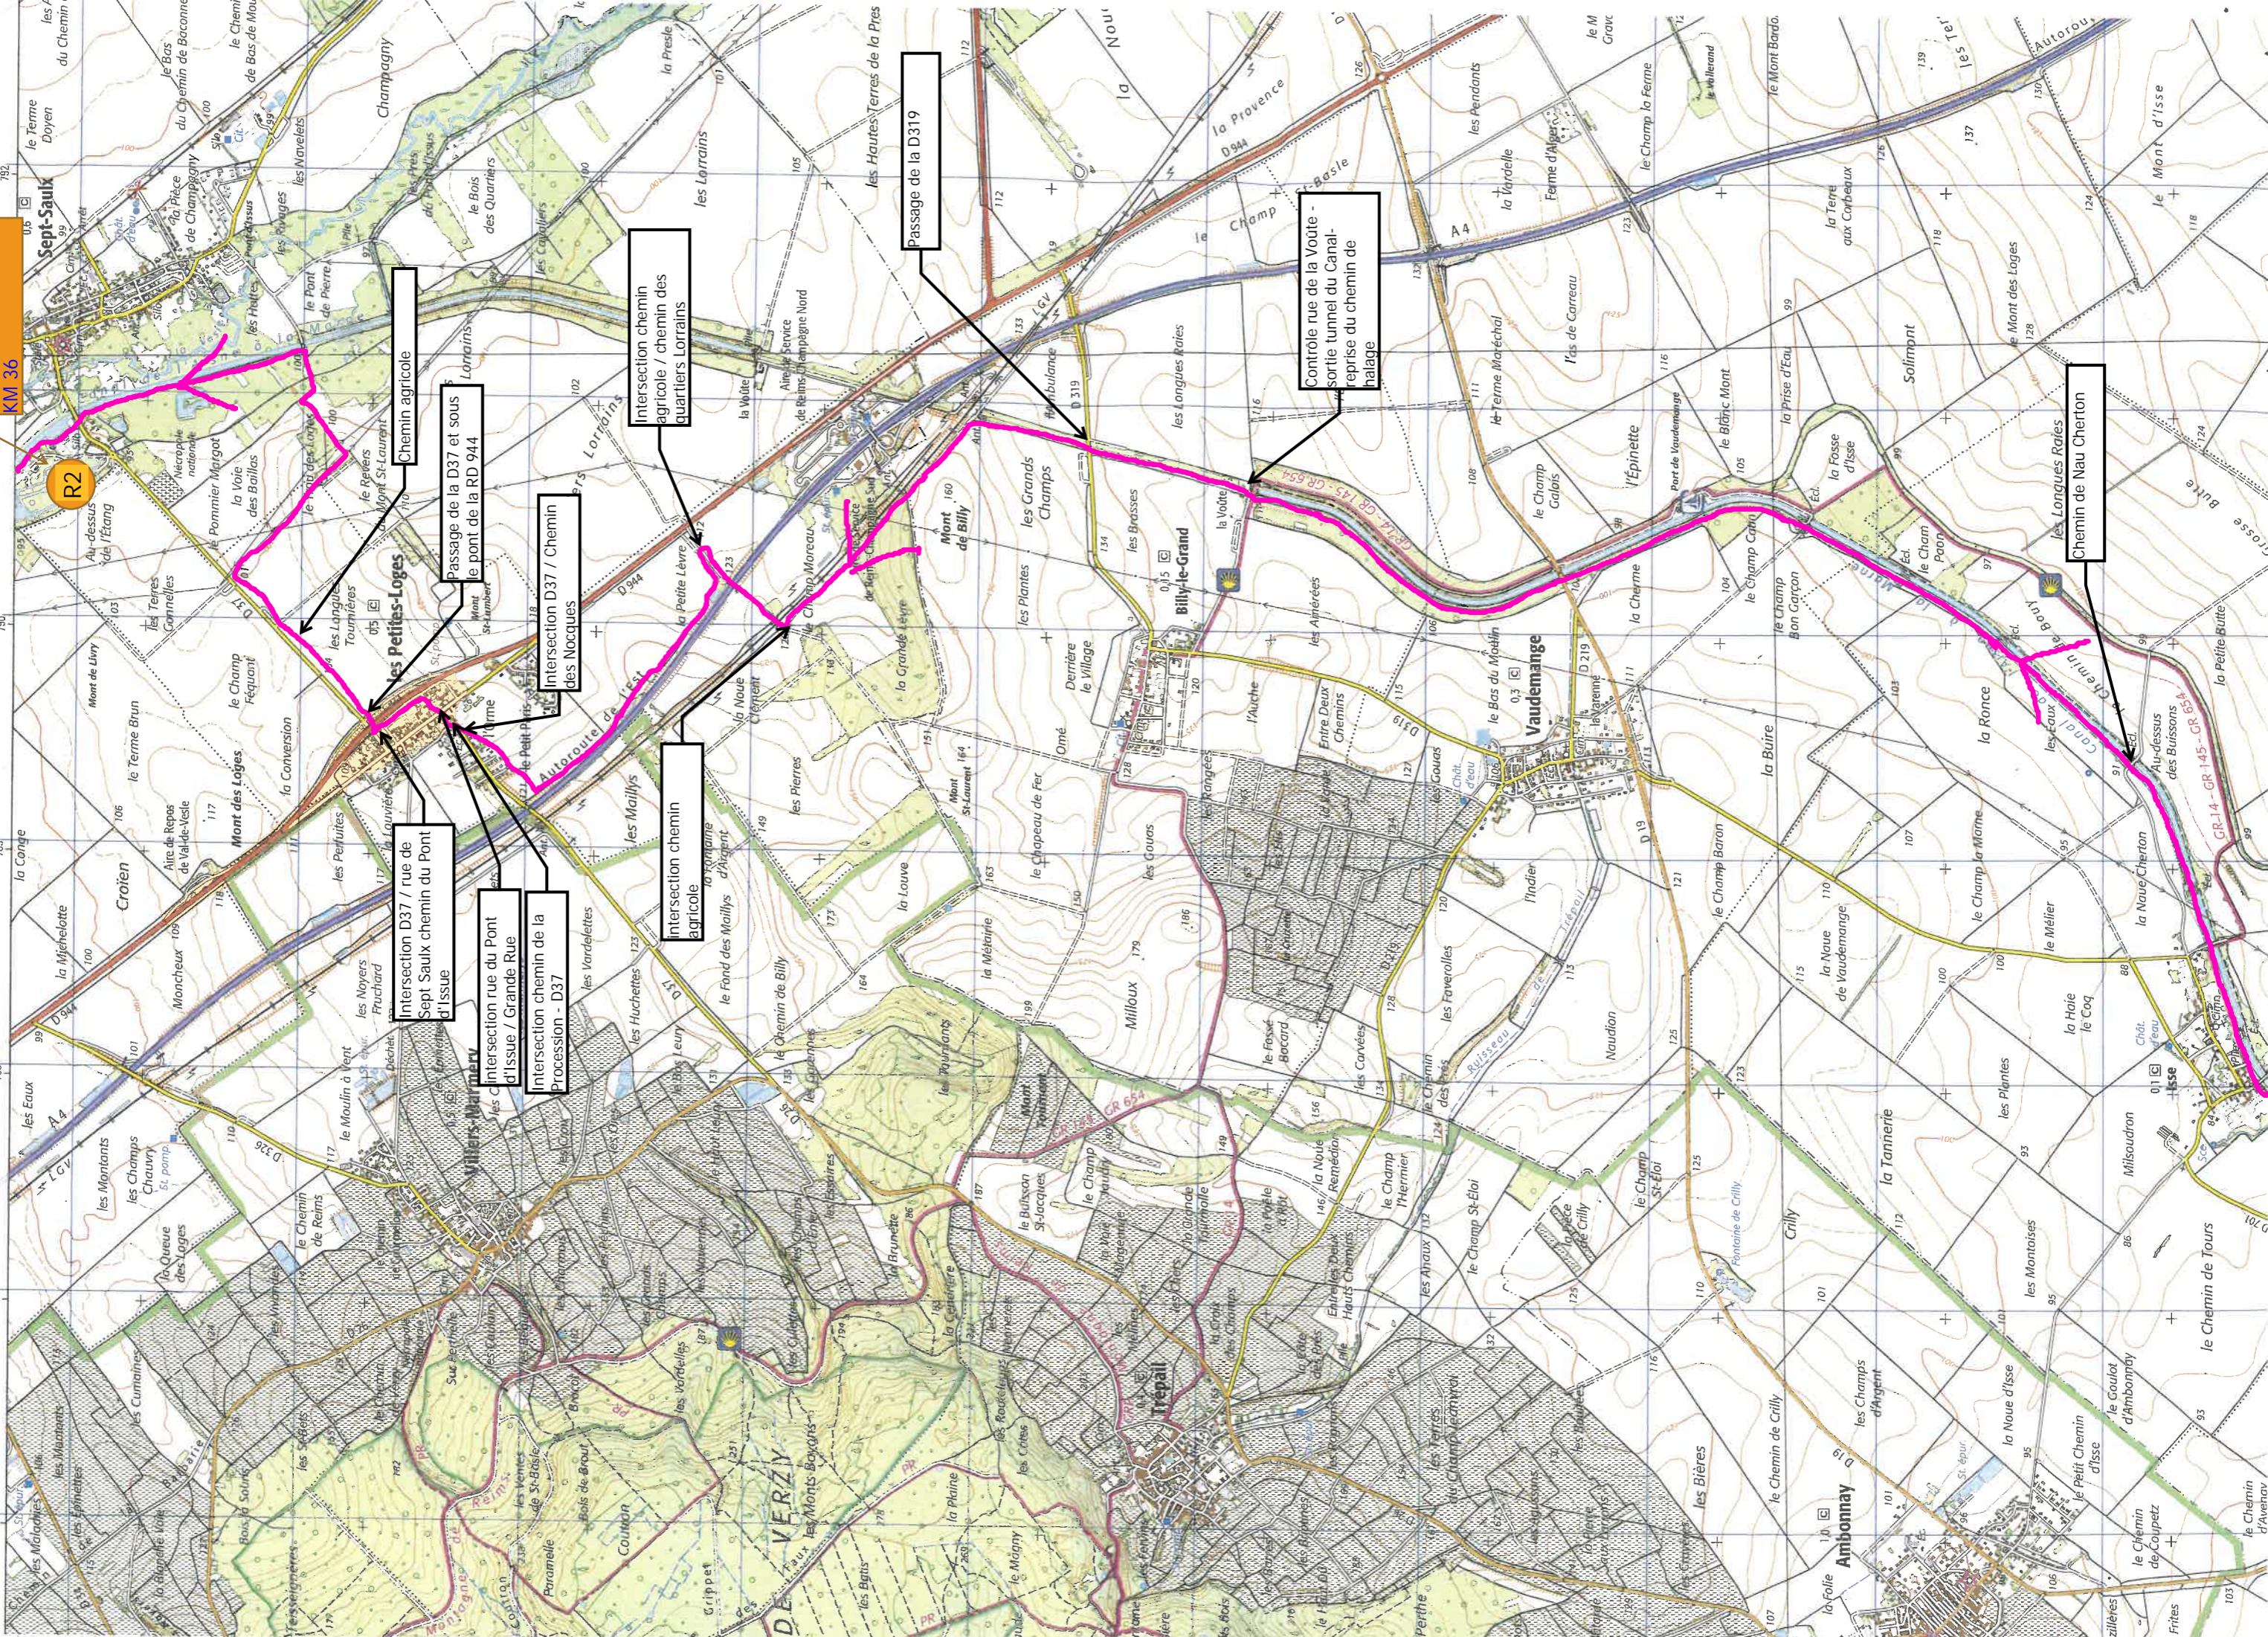

**Relais 2 Sept Saulx
KM 36**

Intersection D37 / rue de Sept Saulx chemin du Pont d'Issue

Intersection rue du Pont d'Issue / Grande Rue

Intersection chemin de la Procession - D37

Chemin agricole

Passage de la D37 et sous le pont de la RD 944

Intersection D37 / Chemin des Nocques

Intersection chemin agricole

Intersection chemin agricole / chemin des quartiers Lorrains

Passage de la D319

Contrôle rue de la Voûte -
Sortie tunnel du Canal -
Reprise du chemin de halage

Chemin de Nau Chertron