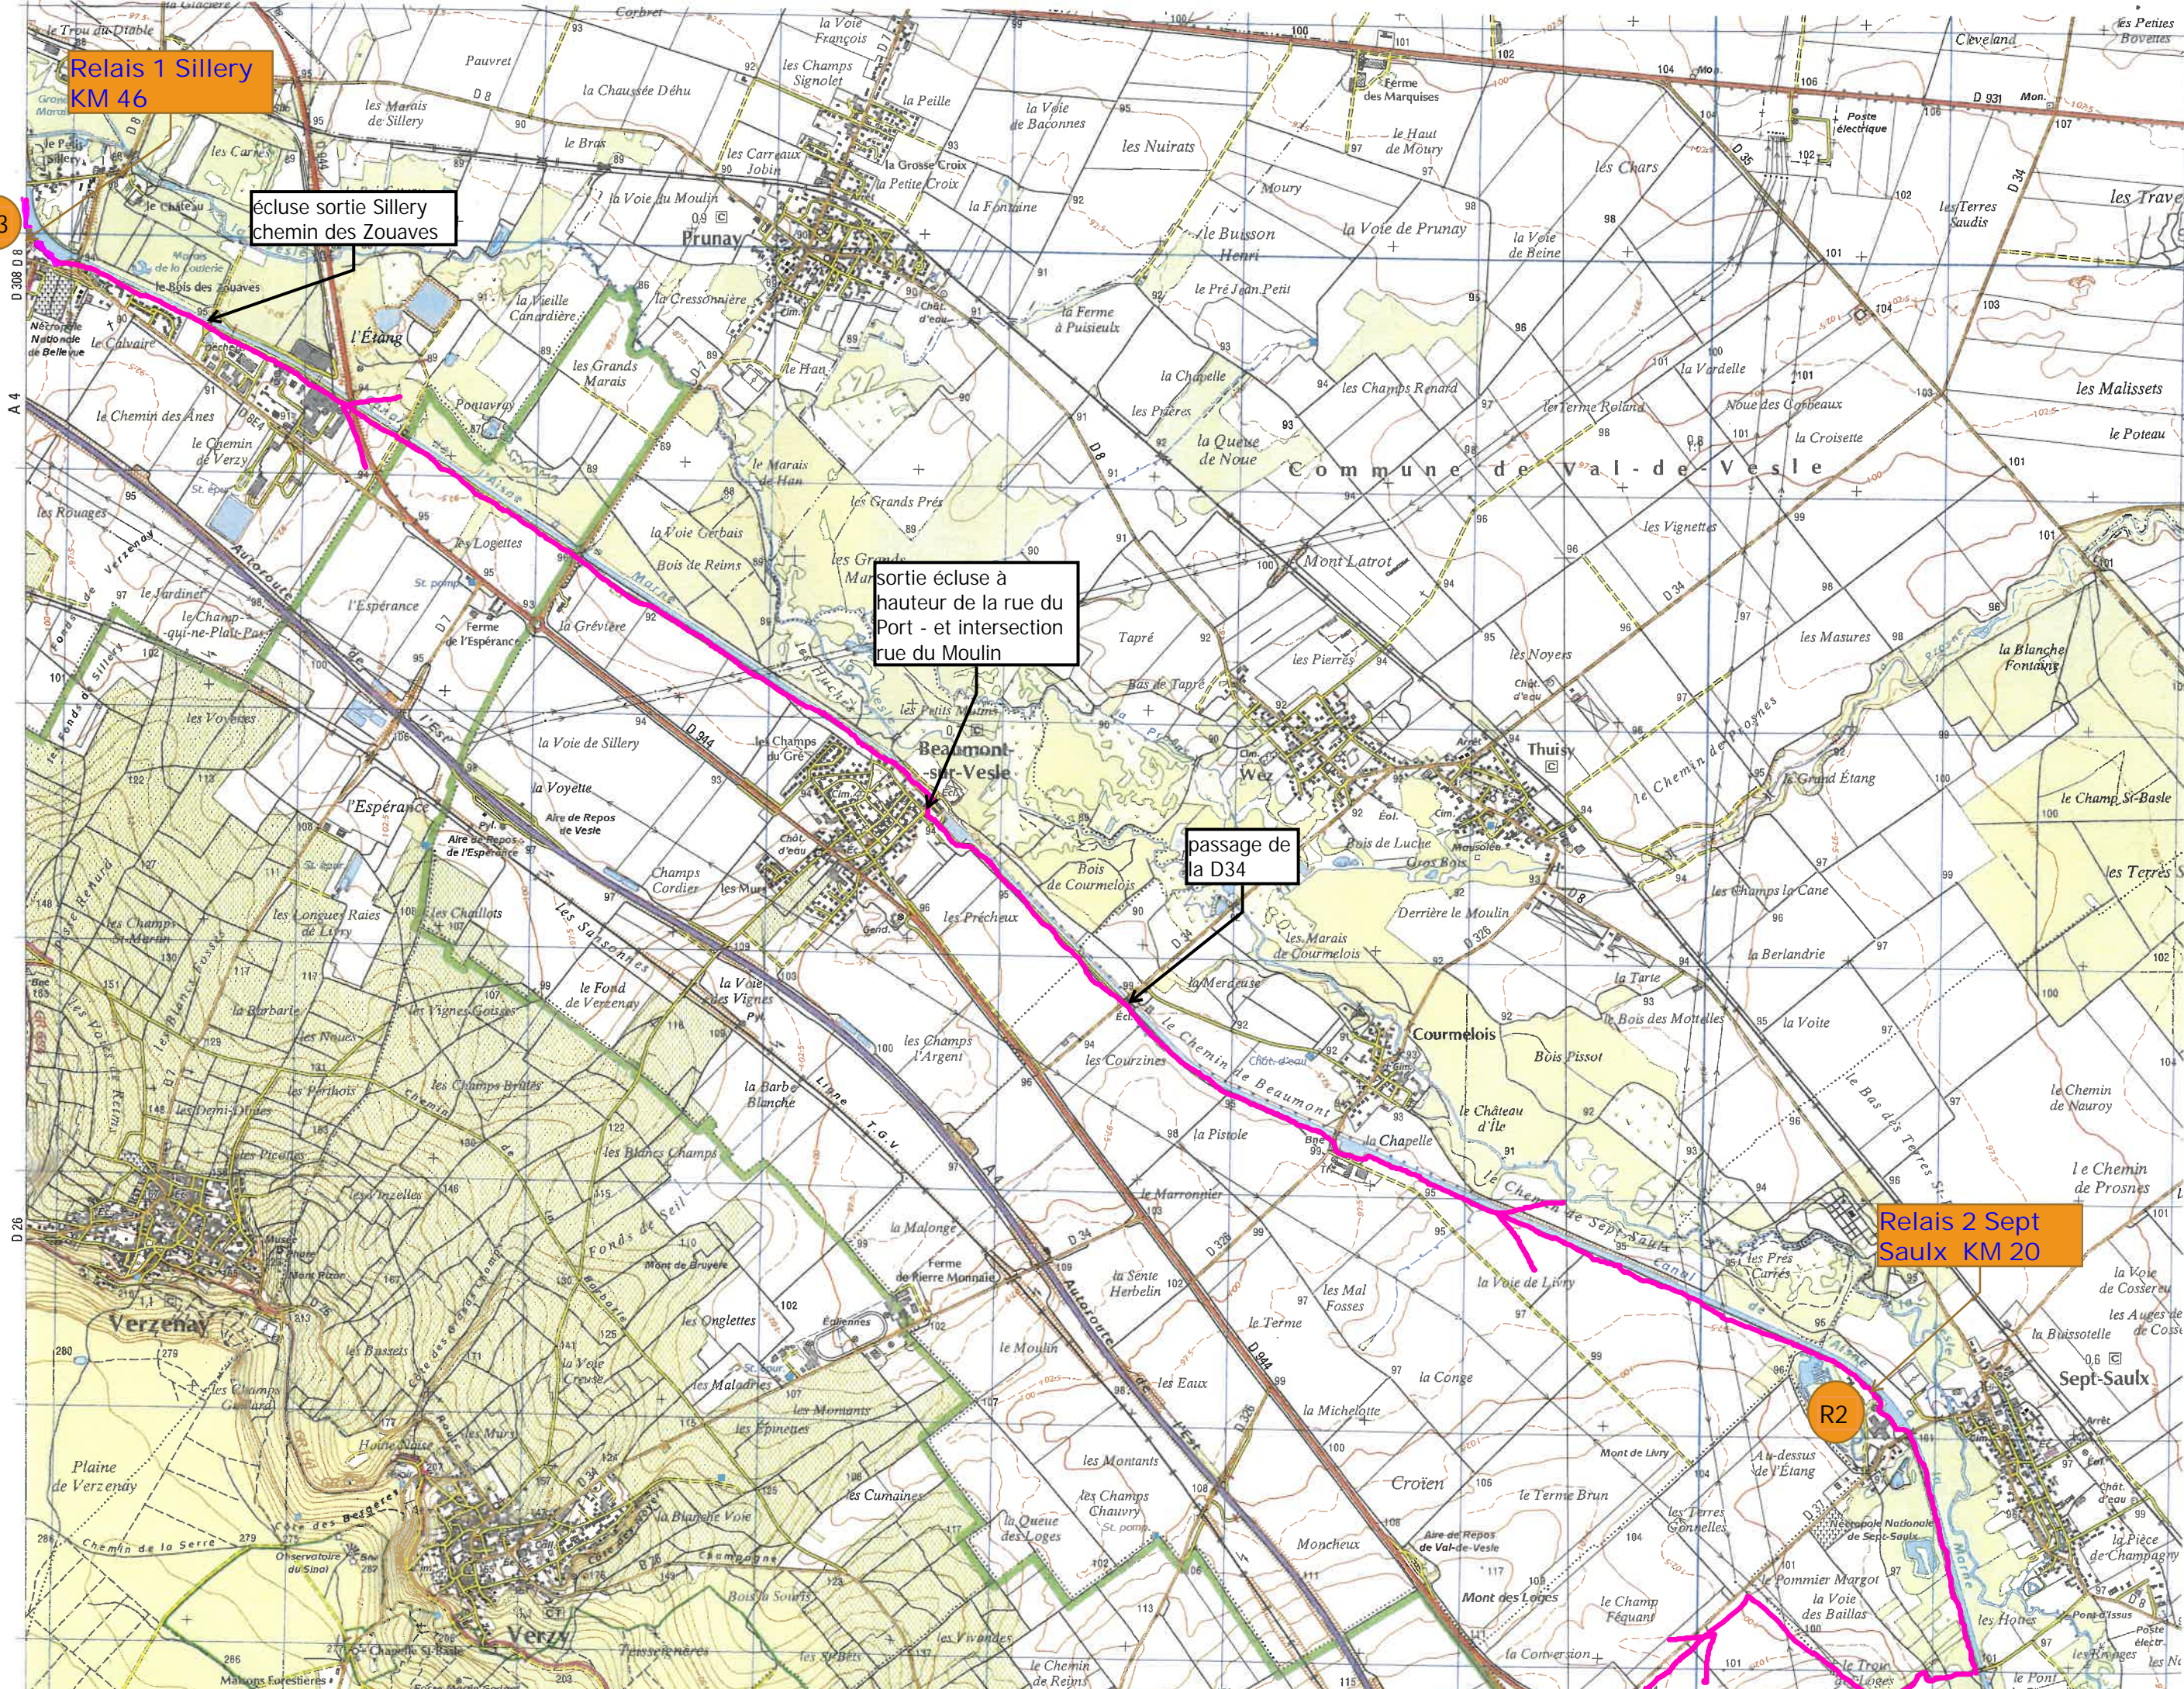

Relais 1 Sillery  
KM 46

écluse sortie Sillery  
chemin des Zouaves

sortie écluse à  
hauteur de la rue du  
Port - et intersection  
rue du Moulin

passage de  
la D34

Relais 2 Sept  
Saulx KM 20

2812 ouest

GPS 5450  
1168  
2468  
1167  
5449  
2467  
1166  
5448  
2466  
1165  
5447  
2465  
49° 10'  
1164  
5446  
2464  
1163  
5445  
2463  
1162  
5444  
2462

R3

A 4

D 26

R2